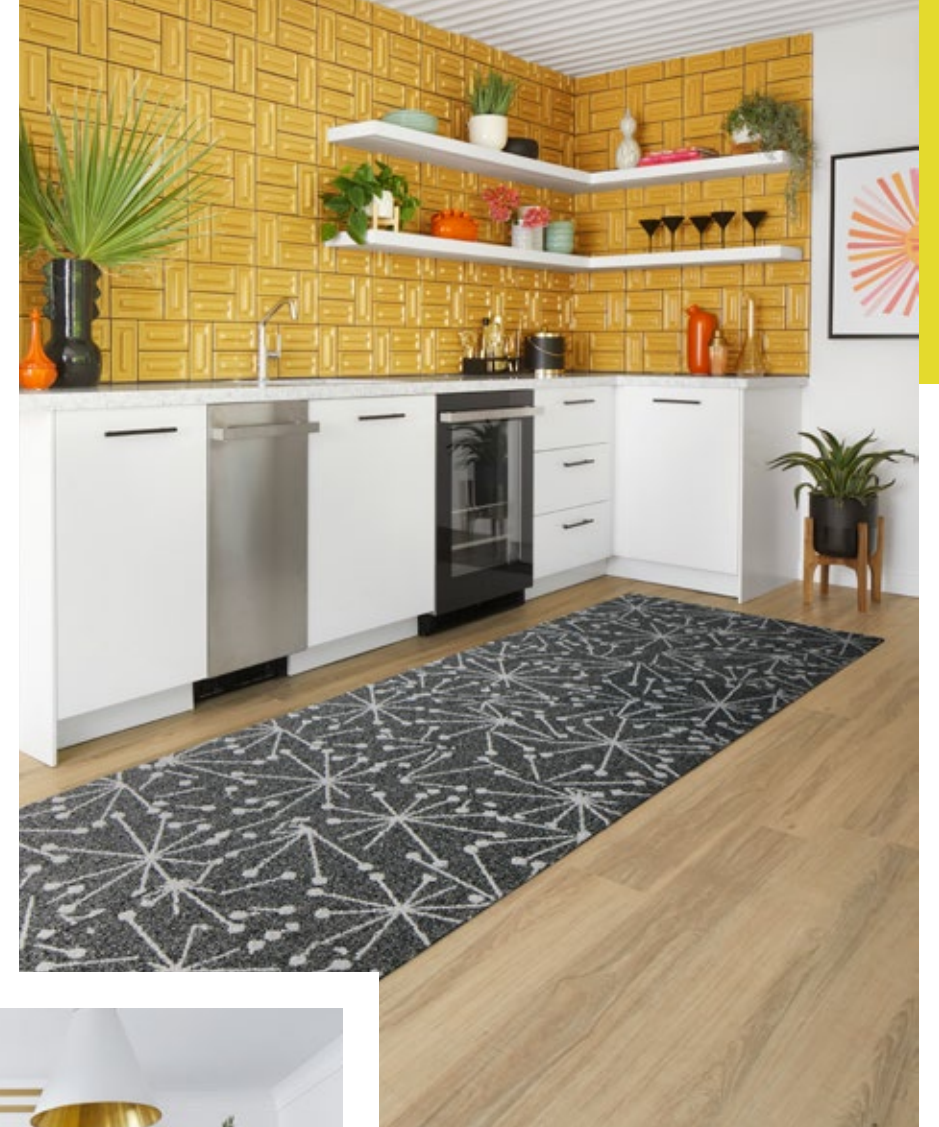

the lemon drop