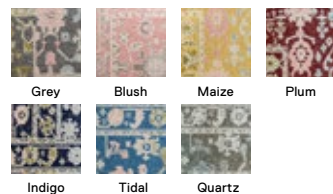

Ou La La

21-1521

\$28 / TILE

-

5' x 7' - \$336

8' x 10' - \$840

10' x 12' - \$1,176

Shown in Grey